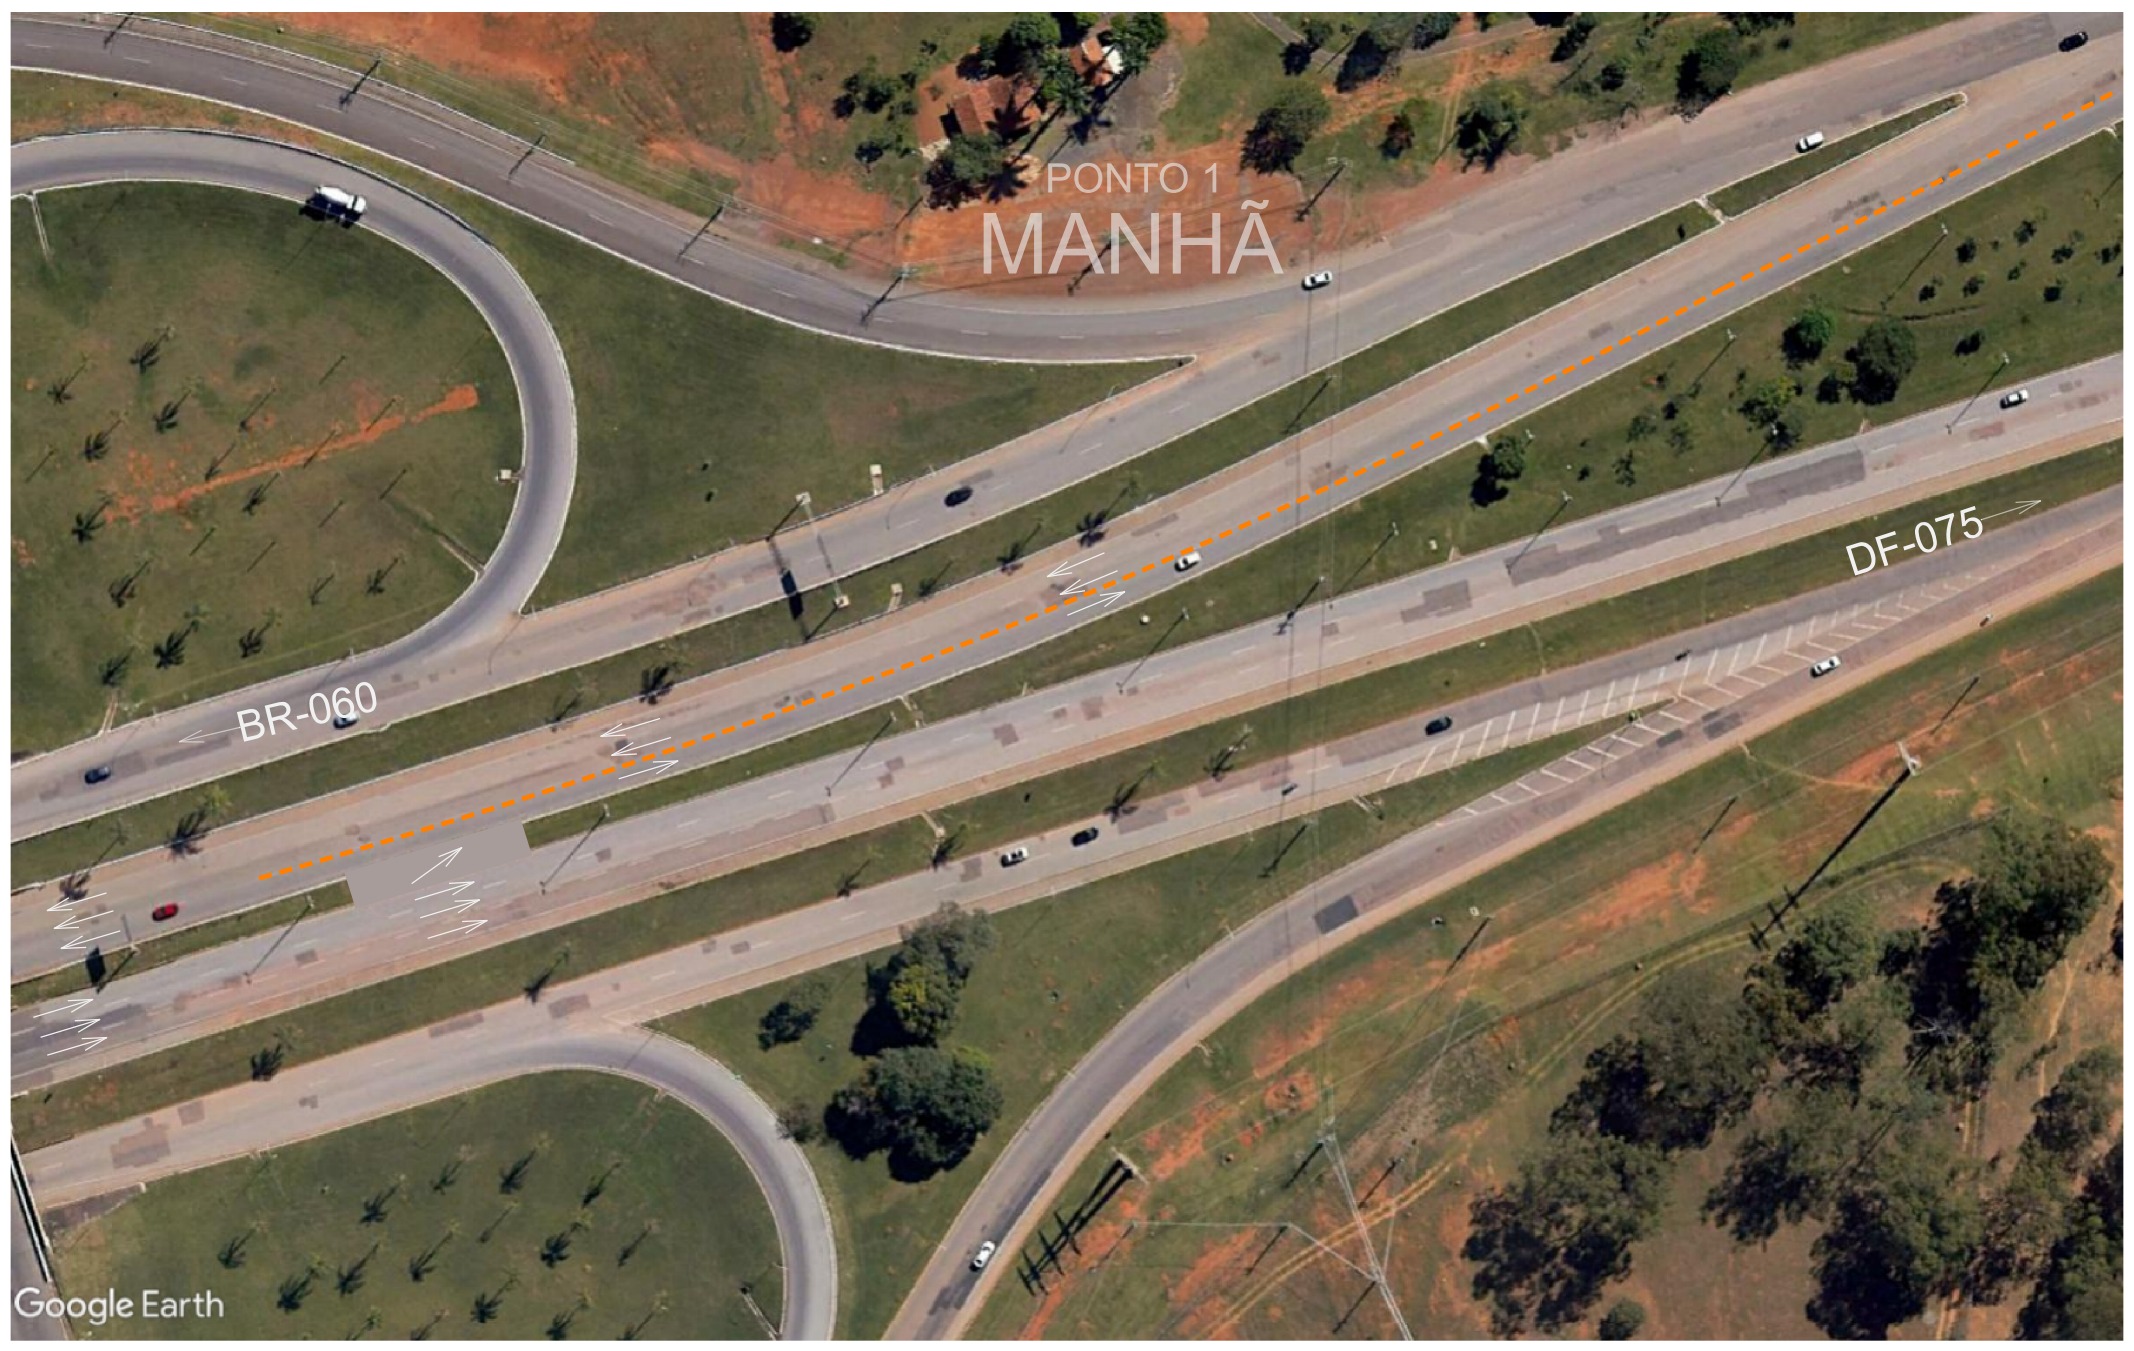

PONTO 1  
MANHÃ

BR-060

DF-075

PONTO 2  
MANHÃ

LEGENDA:  
- - - CONIFICAÇÃO

PONTO 1  
TARDE

BR-060

DF-075

PONTO 2  
TARDE

LEGENDA:  
- - - CONIFICAÇÃO